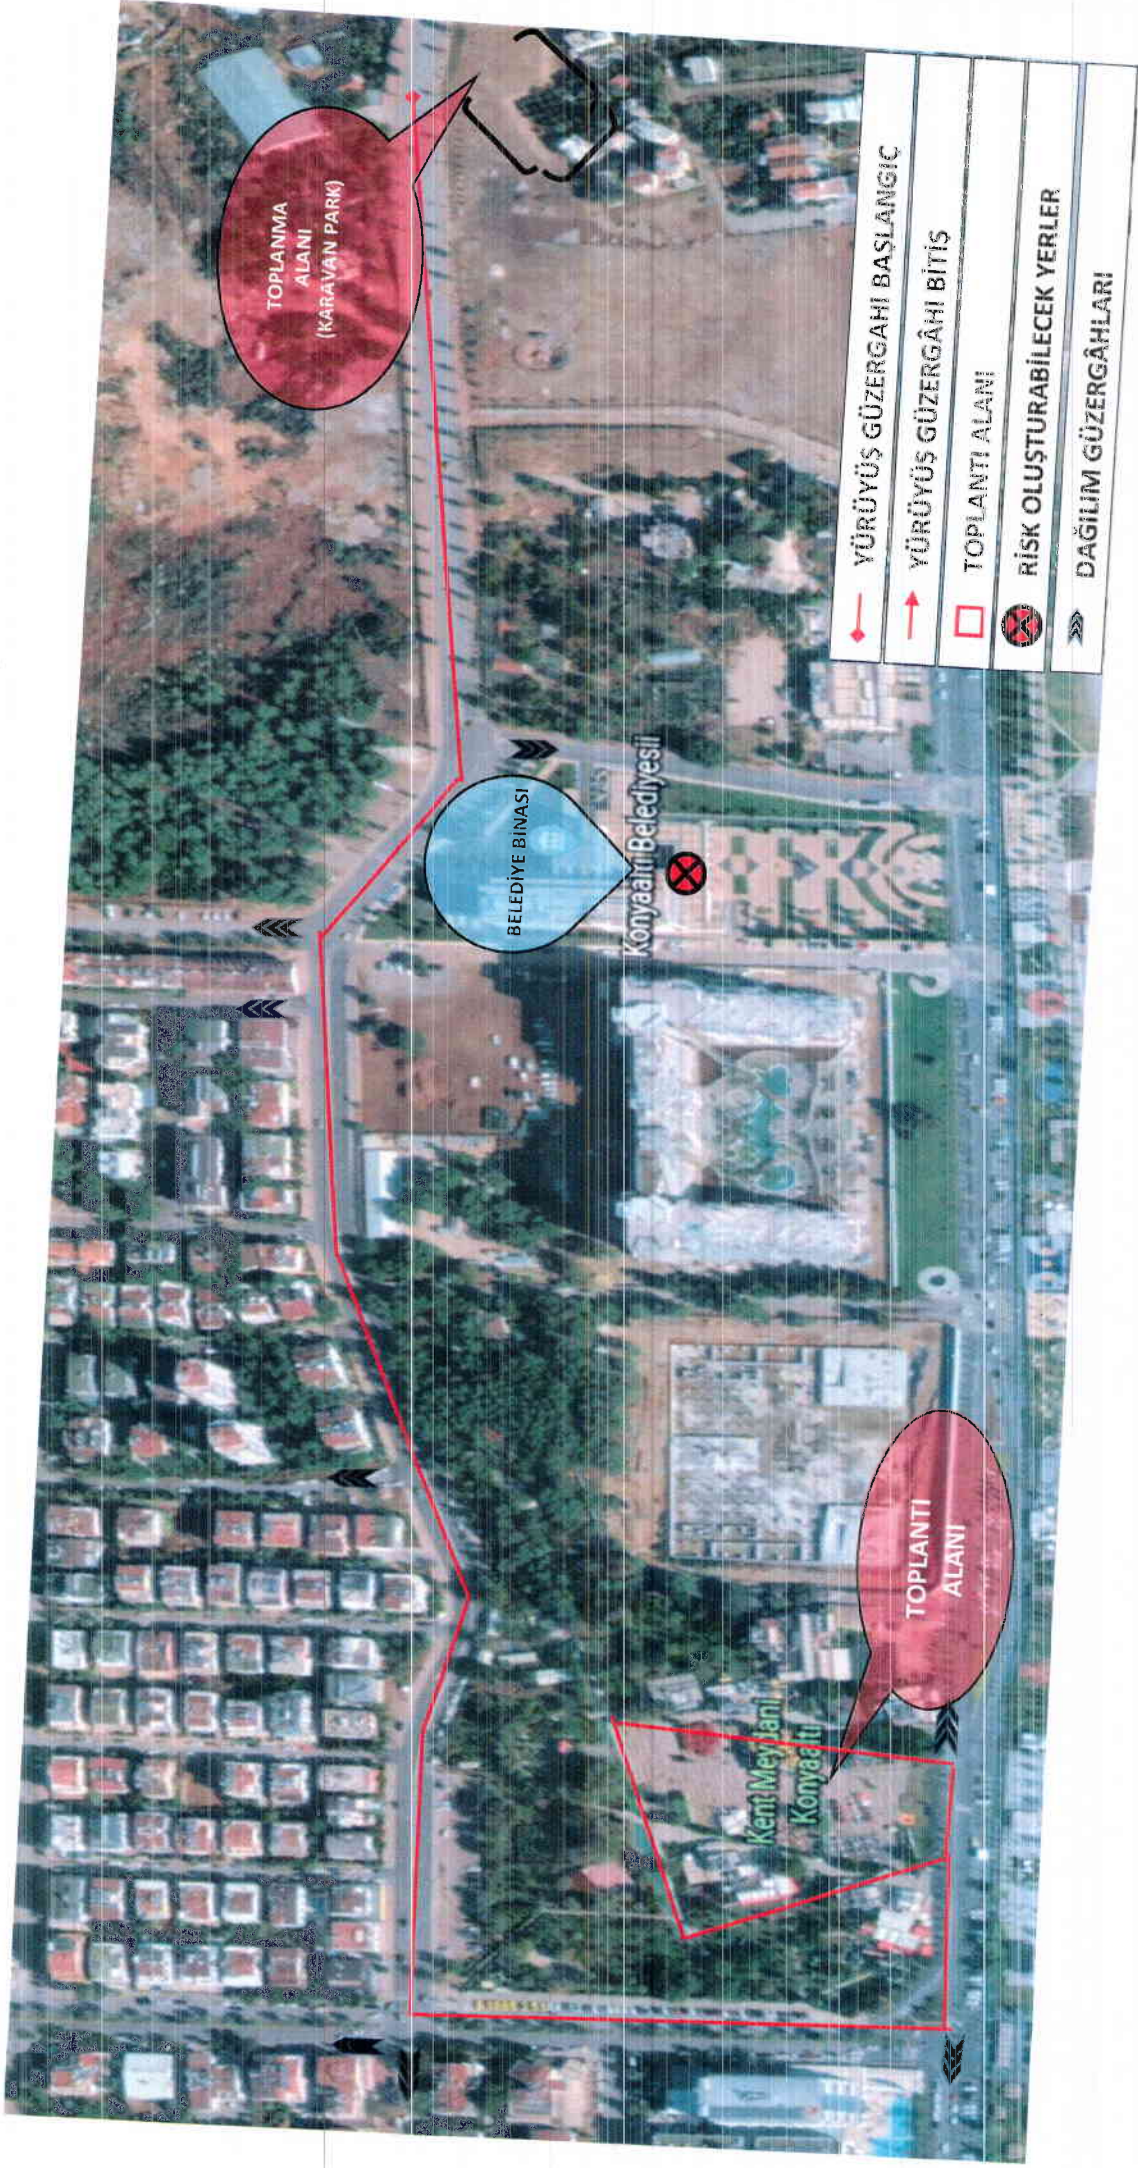

## KONYAALTI - TOPLANMA ve GÖSTERİ YÜRÜYÜŞÜ GÜZERGAHI (1)

TOPLANMA ALANI

YÜRÜYÜŞ GÜZERGAHI

: BELEDİYE CADDESİ ÜZERİNDE BULUNAN ESKİ DOLUM TESİSİ KARŞISI

: BELEDİYE CADDESİ → SEALİFE KAVŞAĞI → KONYAALTI KENT MEYDANI