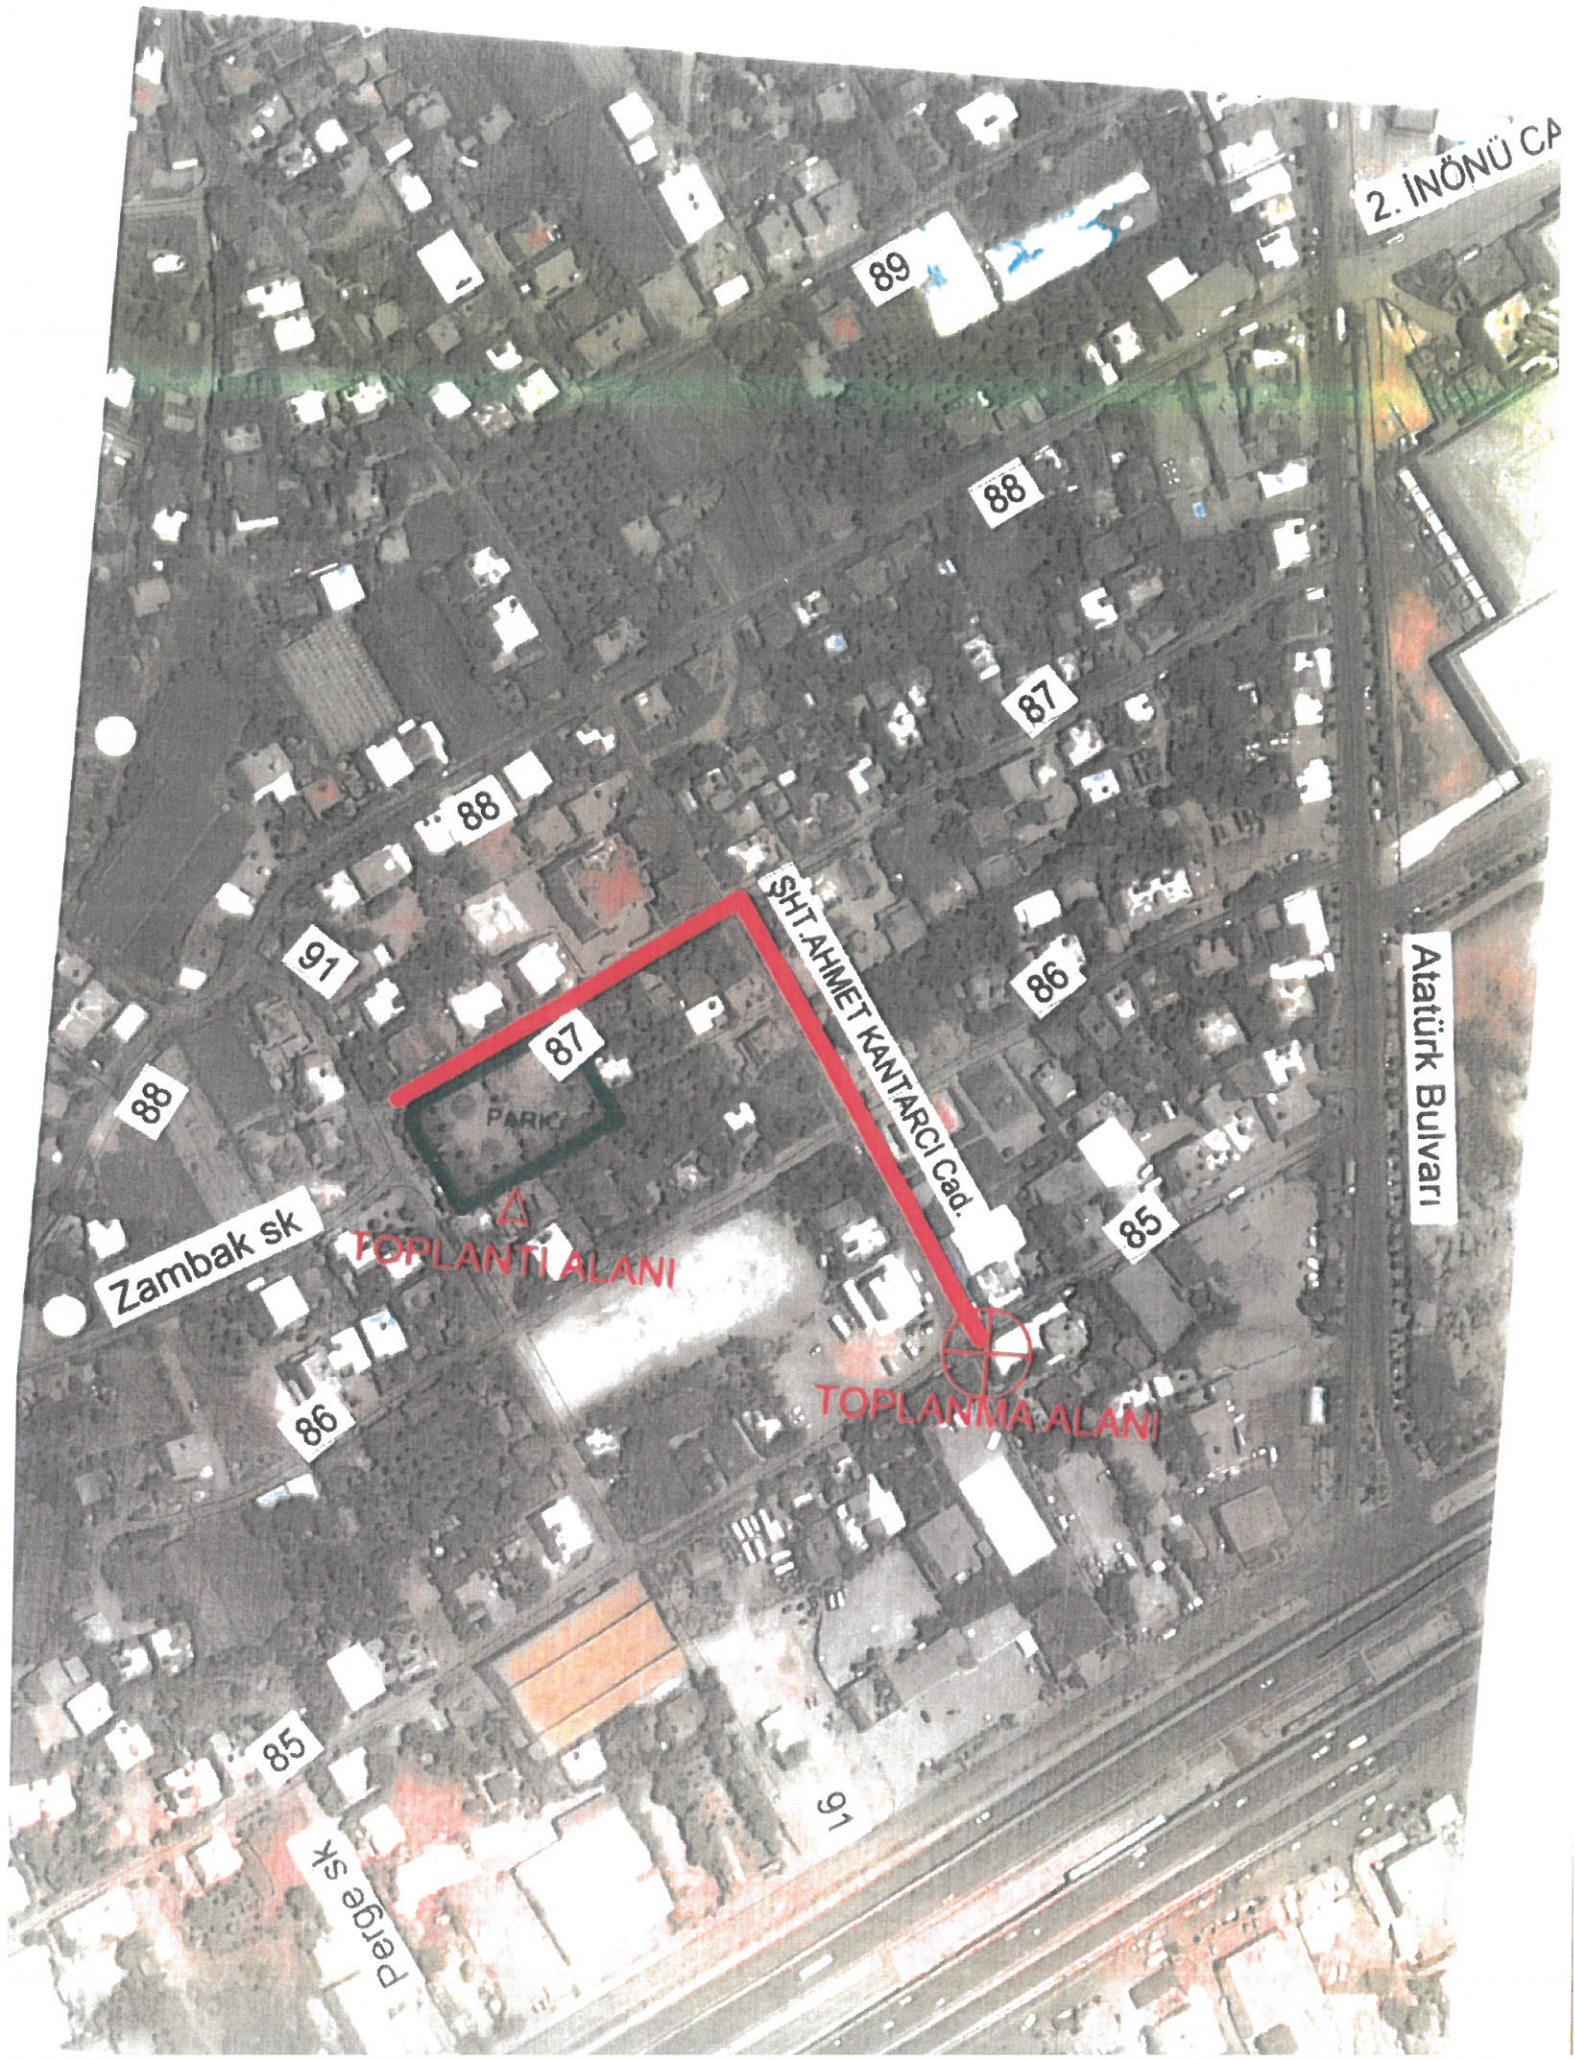

### YÜRÜYÜŞ GÜZERGAHI :

- 1- Şehit Ahmet Kantarcı Caddesi ile 23085. Sokağın kesiştiği yerden hareketle, Şehit Ahmet Kantarcı Caddesi ile 23087. Sokağı takiben Cihadiye Parkı
- 2- Güzelyurt Mahallesi Şirinevler Caddesini takiben 26209 Sokak girişine kadar olan yer

TOPLANMA ALANI

DAĞILMA ALANI

DAĞILMA ALANI

YÜRÜYÜŞ GÜZERGAHI

MİTİNG ALANI

DAĞILMA ALANI

Image © 2021 Maxar Technologies  
© 2020 Basarsoft

Google Earth

## 2 NOLU TOPLANTI VE GÖSTERİ YÜRÜYÜŞ ALANI

**MEVKİ : DÖŞEMEALTI İLÇESİ**

**TOPLANMA ALANI :**

Yeniköy Mahallesi, Döşemealtı Belediyesi Kent Meydanı

**YÜRÜYÜŞ GÜZERGAHI :**

Yeniköy Mahallesi, Döşemealtı Belediyesi Kent Meydanından hareketle, Atatürk Caddesi, Çıglık Kavşağı, Şehit Ahmet Küçükadalı Caddesini takiben Döşemealtı Semt Pazarı.

# KEPEZ - TOPLANMA ve GÖSTERİ YÜRÜYÜŞÜ GÜZERĞÂHI (1)

TOPLANMA ALANI

: FİKRİ ERTEN CADDESİ ÜZERİNDE BULUNAN PARK ALANI

YÜRÜYÜŞ GÜZERĞÂHI

: MUSTAFA PEHLİVANOĞLU CADDESİ → MEHMET AKİF CADDESİ → OFM HASTANESİ YANI PARK ALANI